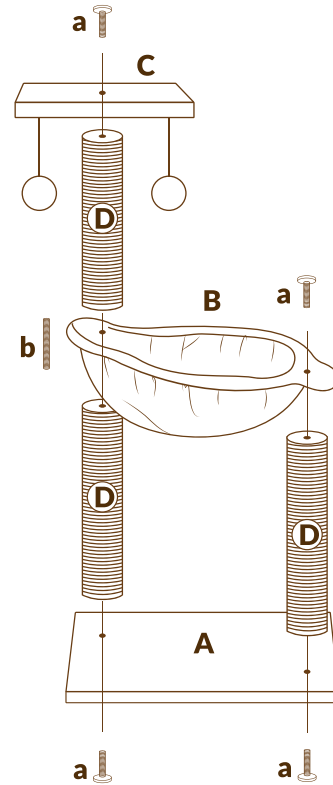

# CATTREE

SP-3826

**PLAY  
&  
SCRATCH**

## Lista de Partes

<b>A. *1pc</b>	<b>B. *1pc</b>	<b>C. *1pc</b>	<b>D. *3pcs</b>
<b>m8*40mm</b> <b>a. *4pcs</b>	<b>m8*70mm</b> <b>b. *1pc</b>	<b>1 pc</b>	

**VERIFIQUE QUE TENGA TODAS LAS PARTES DE LA LISTA ANTERIOR. SI ALGUNA DE LAS PARTES NO VIENEN DENTRO DEL EMPAQUE, PONGASE EN CONTACTO CON SU DISTRIBUIDOR.**