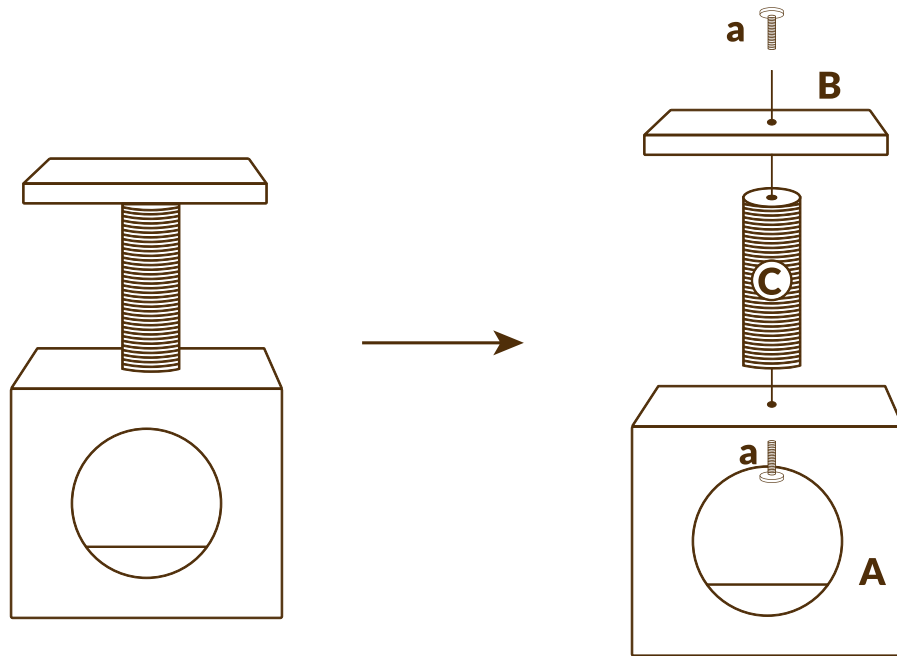

CATTREE

SP-3824

**PLAY
&
SCRATCH**

Lista de Partes

A. *1pc

B. *1pc

C. *1pc

m10*40mm

a. *2pcs

1 pc

VERIFIQUE QUE TENGA TODAS LAS PARTES DE LA LISTA ANTERIOR. SI ALGUNA DE LAS PARTES NO VIENEN DENTRO DEL EMPAQUE, PONGASE EN CONTACTO CON SU DISTRIBUIDOR.

pawfffy®

pet toys & supplies

By:  **SUNNY®**