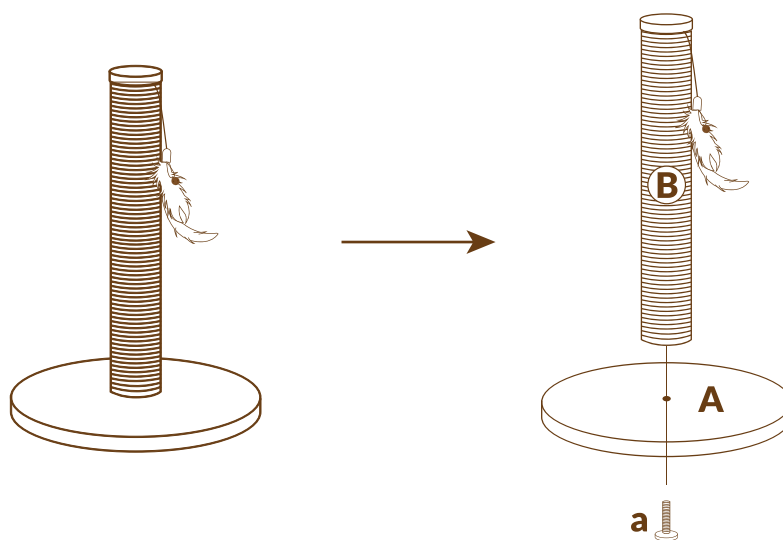

CATTREE

SP-3822

**PLAY
&
SCRATCH**

Lista de Partes

 A. *1pc	 B. *1pc
 m8*40mm a. *1pc	 1 pc

VERIFIQUE QUE TENGA TODAS LAS PARTES DE LA LISTA ANTERIOR. SI ALGUNA DE LAS PARTES NO VIENEN DENTRO DEL EMPAQUE, PONGASE EN CONTACTO CON SU DISTRIBUIDOR.